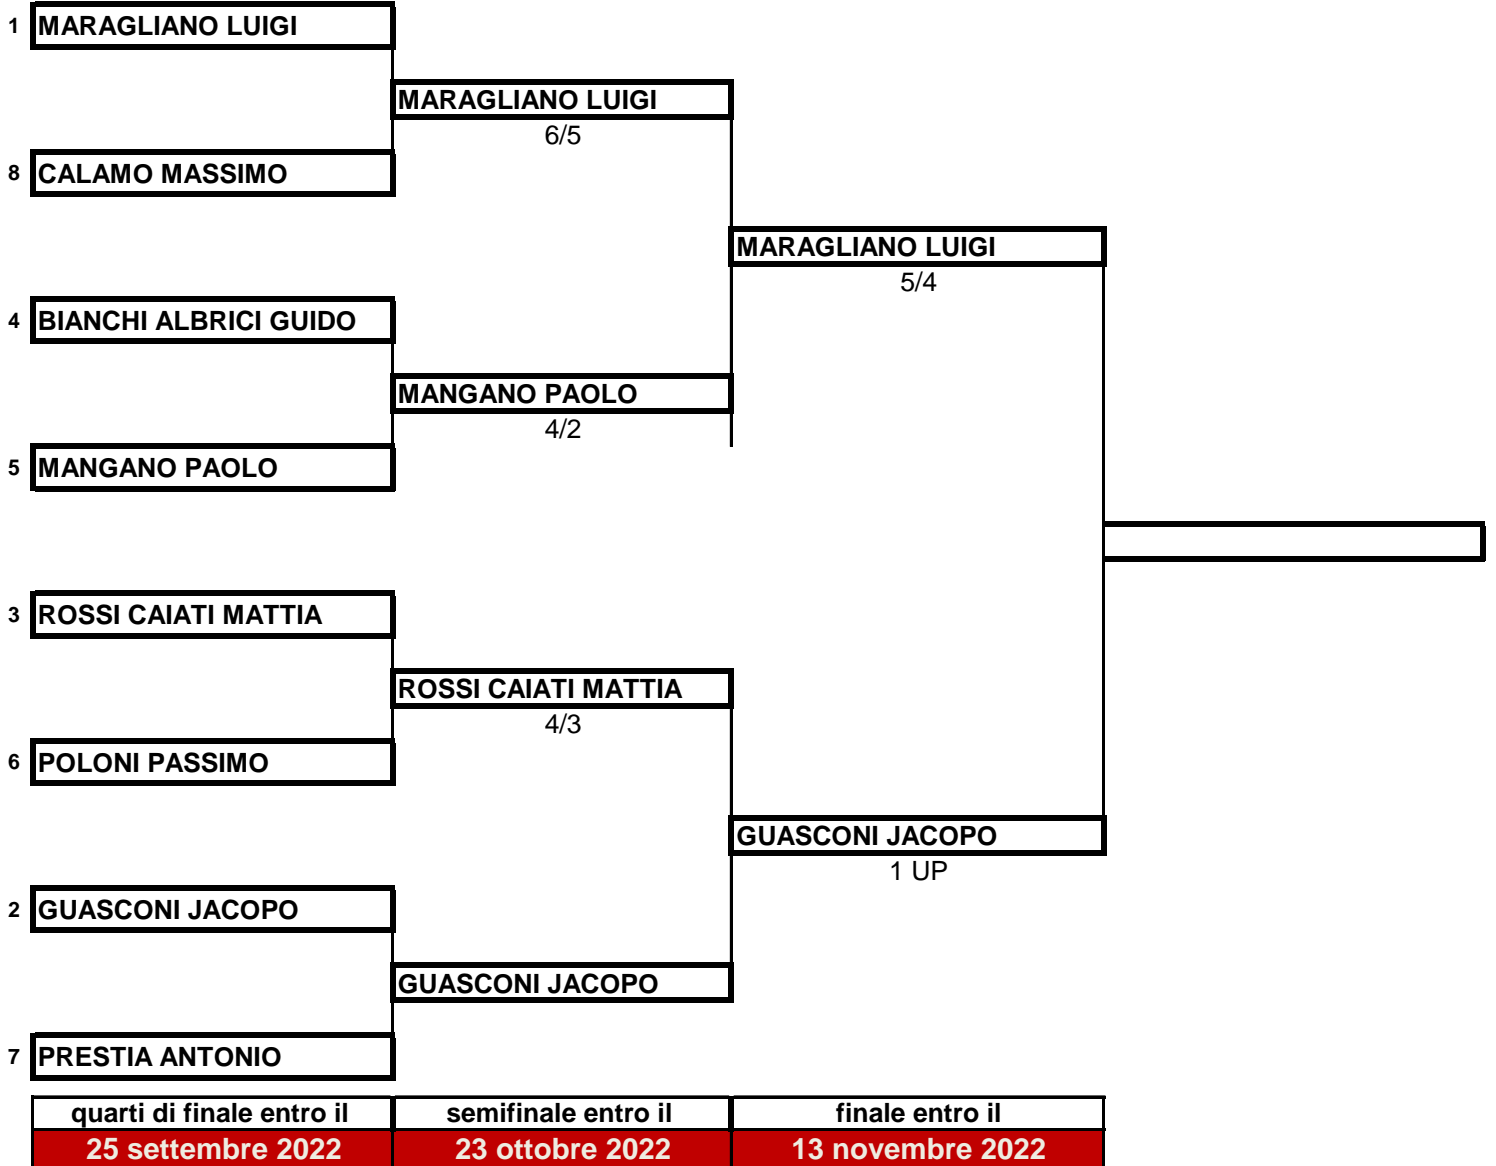

CATEGORIA SCRATCH

1a CATEGORIA

semifinale entro il	finale entro il	finale entro il
25 settembre 2022	23 ottobre 2022	13 novembre 2022

2a CATEGORIA

semifinale entro il	finale entro il	finale entro il
25 settembre 2022	23 ottobre 2022	13 novembre 2022

3a CATEGORIA

quarti di finale entro il	semifinale entro il	finale entro il
25 settembre 2022	23 ottobre 2022	13 novembre 2022